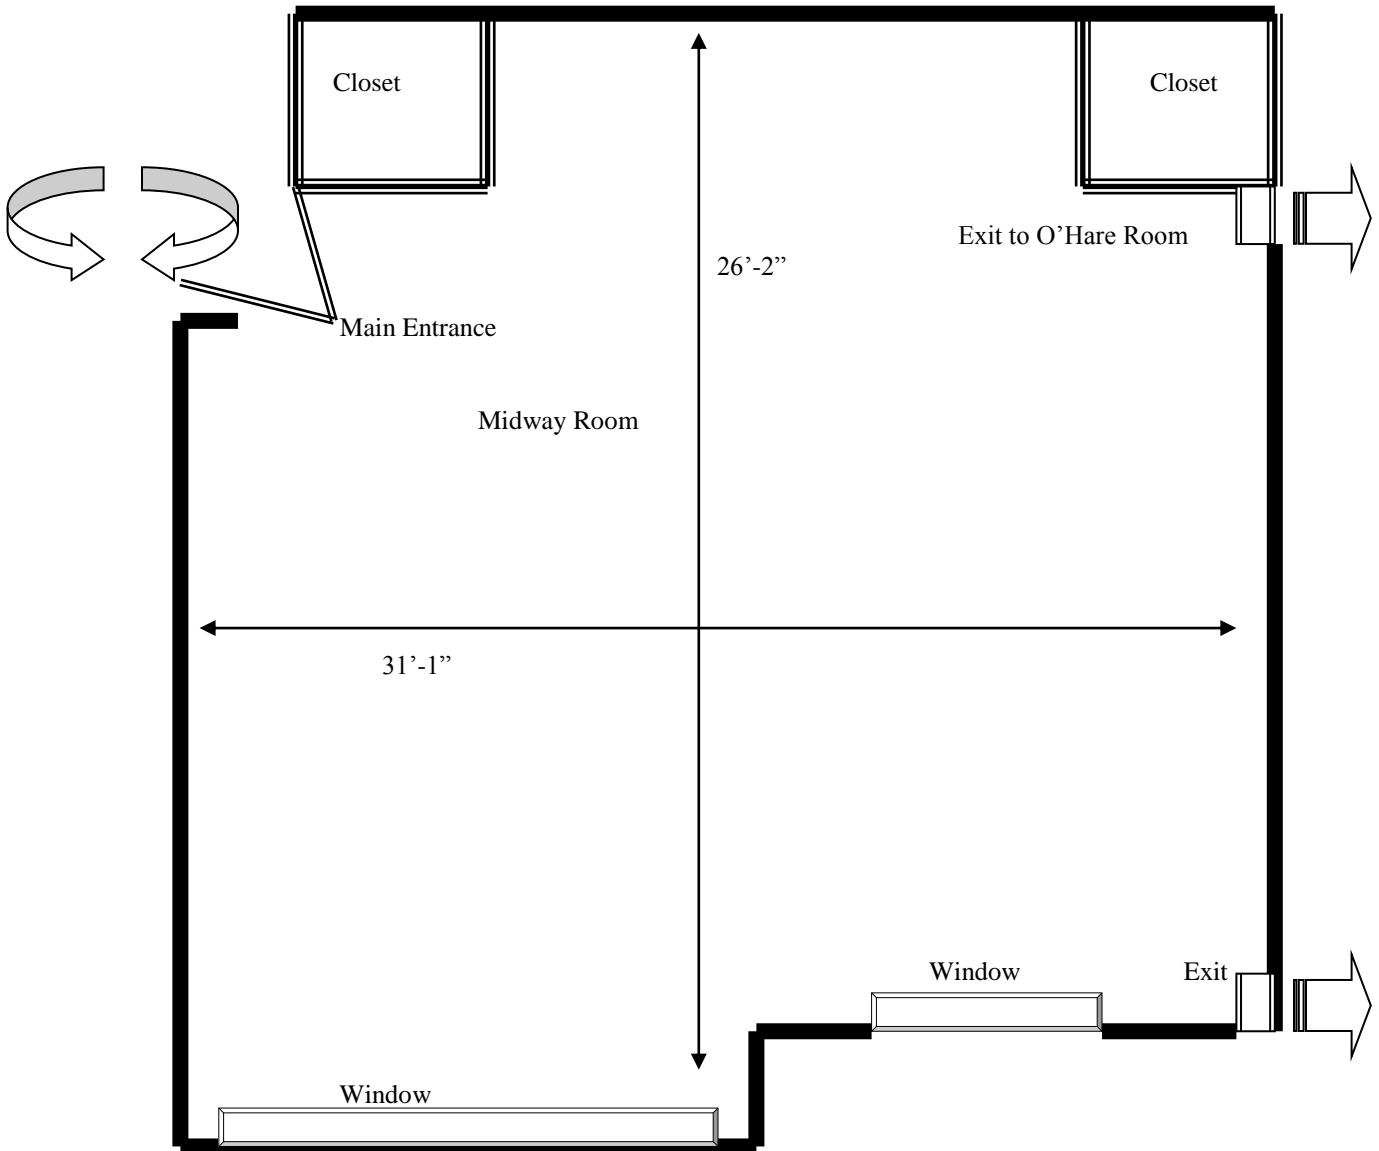

Midway Room

<i>Meeting Room</i>	<i>Area (sq ft)</i>	<i>LxW</i>	<i>Ceiling</i>	<i>Class</i>	<i>Theater</i>	<i>U-Shape</i>	<i>Hollow-Sq</i>	<i>Rounds</i>
Midway	806	26' x 31"	9'	24	48	25	30	40